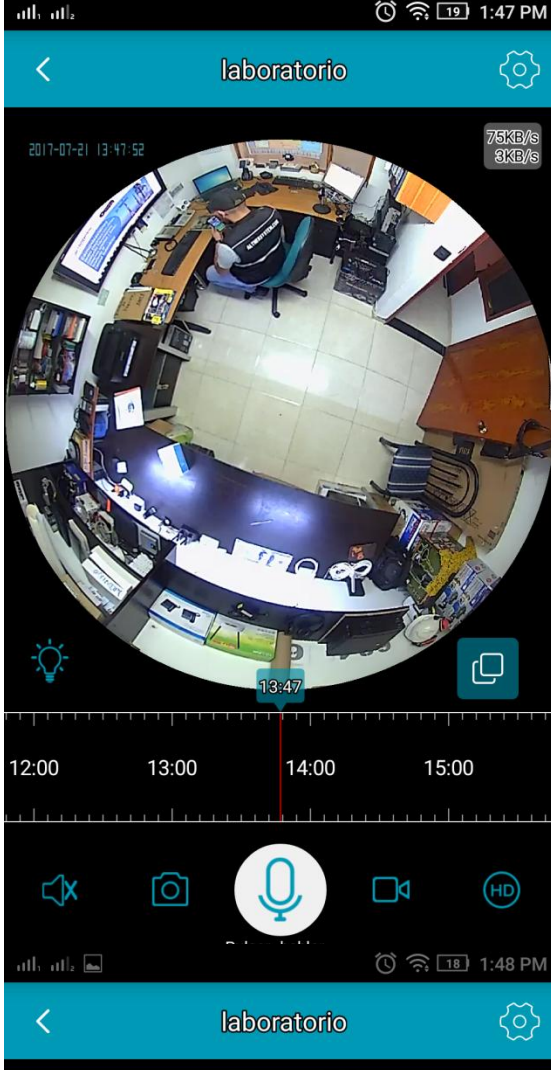

Cámara - Bombillo - WIFI 360° Grados Ip.

Aplicaciones:

Monitoreo de menores, ancianos, locales, tiendas,
garajes, apartamentos.

DETALLES:

Soporta SD DE 128 Gigas.
3D.

Resolución HD.

AUDIO DE DOBLE VIA.

(Hable y le escucharán - le hablarán y usted
también escucha).

Unidad inalámbrica (cero cables).

Luz Led.

Instalación simple.

NO REQUIERE DE INSTALADOR.

Cobertura Internacional.

Visualización desde su celular.

**GARANTIA
12 MESES.**