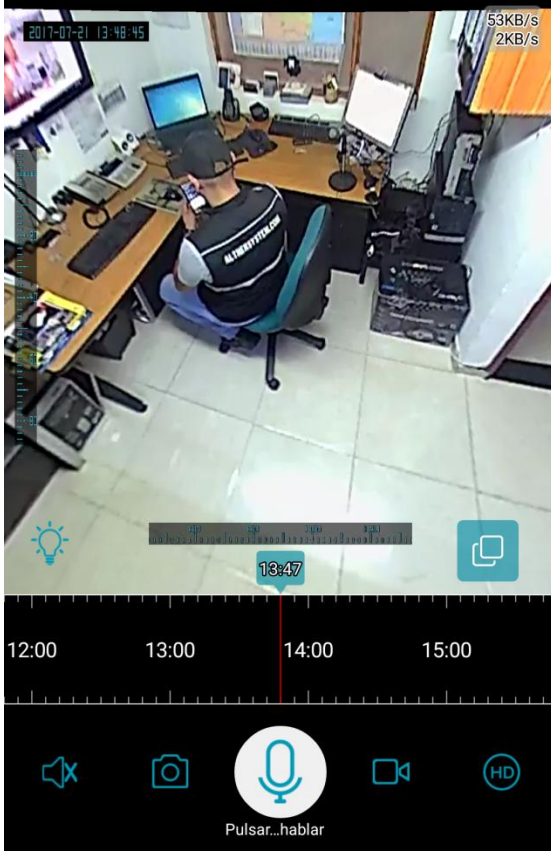

Cámara - Bombillo - WIFI 360° Grados Ip.

Aplicaciones:

Monitoreo de menores, ancianos, locales, tiendas,
garajes, apartamentos.

DETALLES:

Soporta SD DE 128 Gigas.
3D.

Resolución HD.

AUDIO DE DOBLE VIA.

(Hable y le escucharán - le hablarán y usted
también escucha).

Unidad inalámbrica (cero cables).

Luz Led.

Instalación simple.

NO REQUIERE DE INSTALADOR.

Cobertura Internacional.

Visualización desde su celular.

**GARANTIA
12 MESES.**